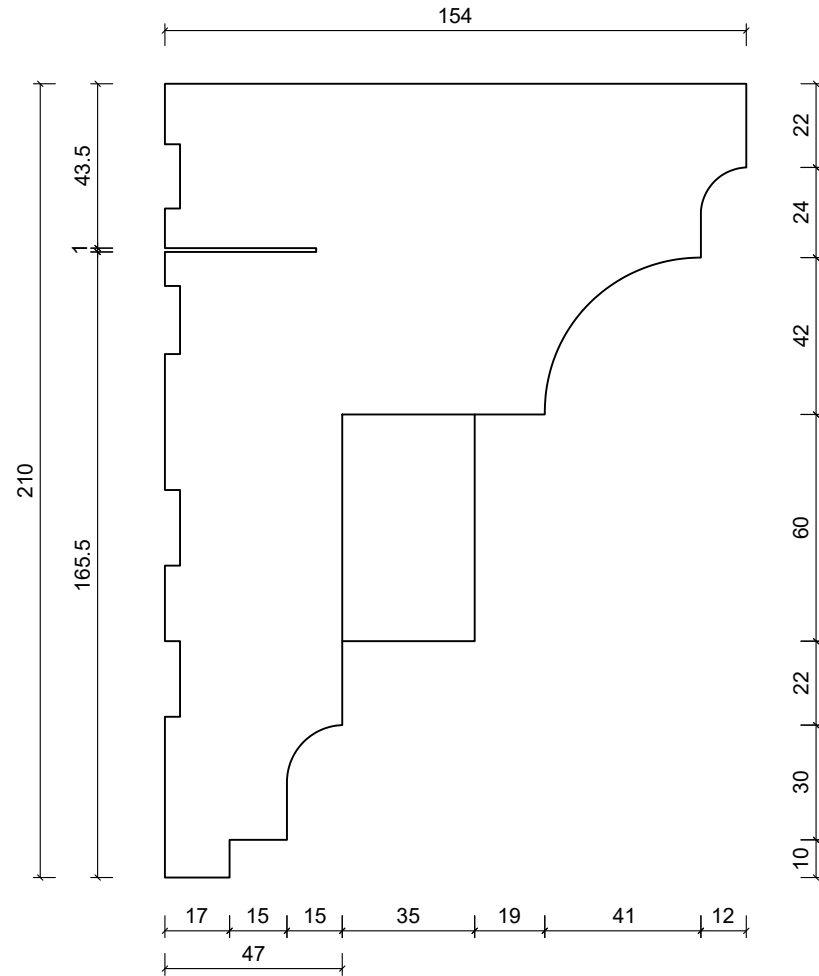

DIMENZIJE:

210 x 154 x 17 mm

FASADNI VENAC - PROFESSIONAL

STILBY

Lenjinova 120
21470 B. Petrovac
Srbija
www.stilby.co.rs

NAZIV:

ZU 3

Jedinica
mm

Razmera
1:2

Format
A4

Verzija
00

*Dužina: 2000 mm

Ovaj dokument sadrži poverljive informacije. Ostaje naše celokupno vlasništvo i ne može se reprodukovati niti saopštavati trećim licima na bilo koji način, niti koristiti u sopstvene svrhe, posebno za izvršenje onoga što je na njemu predstavljeno, bez našeg pismenog ovlašćenja.