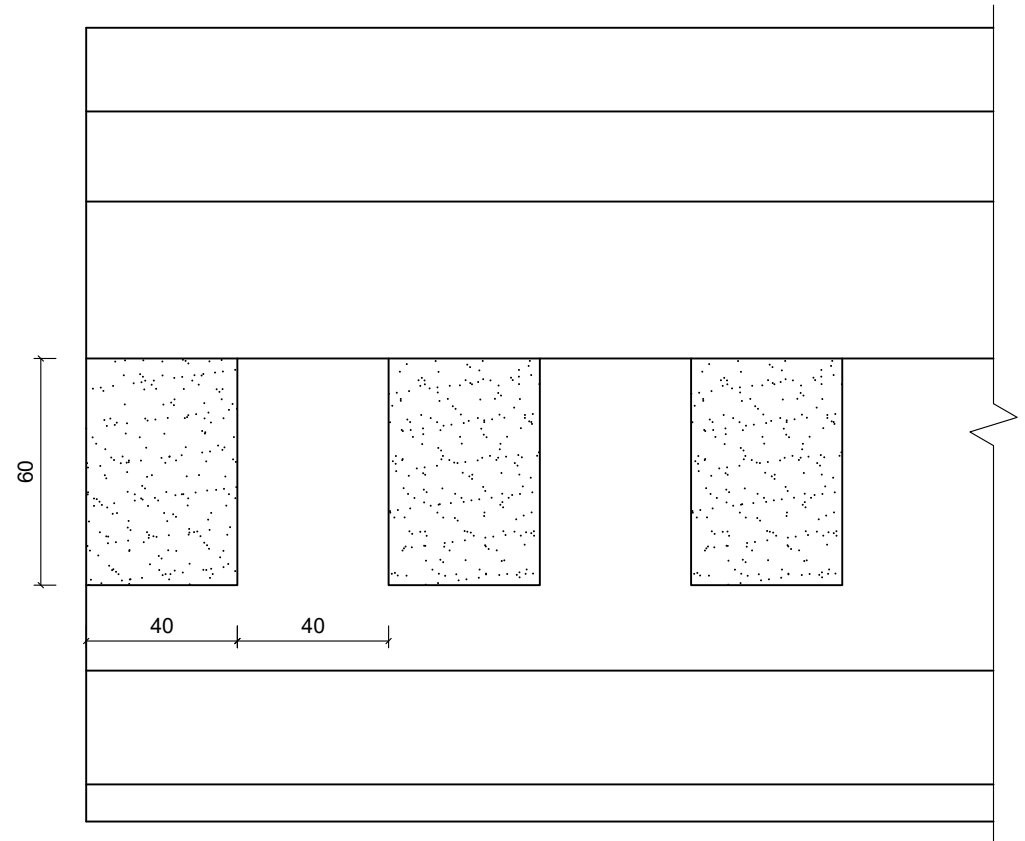

DIMENZIJE:

210 x 154 x 17 mm

FASADNI VENAC - PROFESSIONAL

STILBY

Lenjinova 120
21470 B. Petrovac
Srbija
www.stilby.co.rs

NAZIV:

ZU 3

Jedinica
mm

Razmera
1:2

Format
A4

Verzija
00

*Dužina: 2000 mm

Ovaj dokument sadrži poverljive informacije. Ostaje naše celokupno vlasništvo i ne može se reprodukovati niti saopštavati trećim licima na bilo koji način, niti koristiti u sopstvene svrhe, posebno za izvršenje onoga što je na njemu predstavljeno, bez našeg pismenog ovlašćenja.