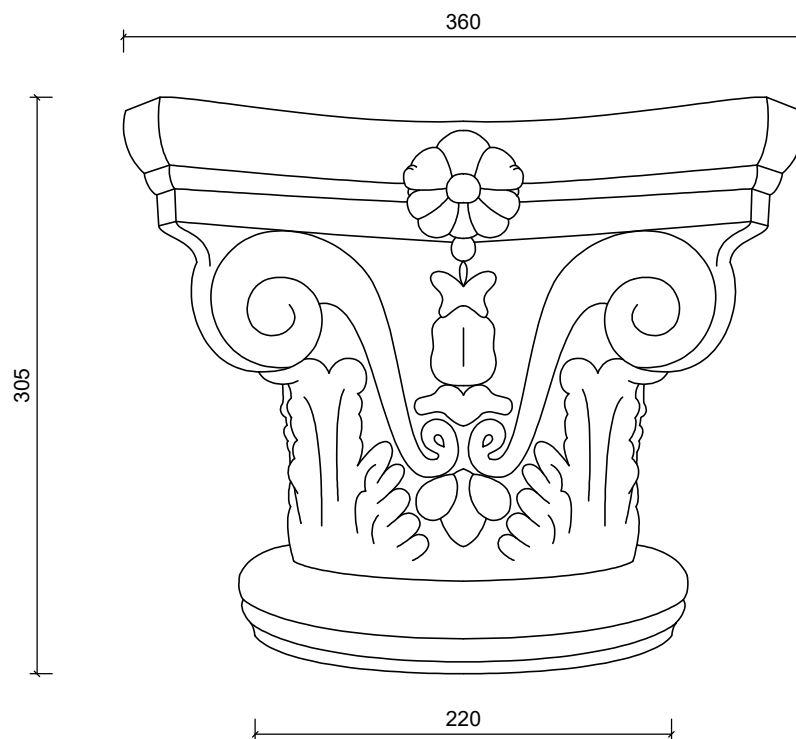

# DIMENZIJE:

305 x 360 mm

## FASADNI KAPITEL - PROFESSIONAL

**STILBY**

Lenjinova 120  
21470 B. Petrovac  
Srbija  
www.stilby.co.rs

NAZIV:

**KP 11**

Jedinica  
mm

Razmera  
1:4

Format  
A4

Verzija  
00

\*kapitel za stub: Ø 220 mm

Ovaj dokument sadrži poverljive informacije. Ostaje naše celokupno vlasništvo i ne može se reprodukovati niti saopštavati trećim licima na bilo koji način, niti koristiti u sopstvene svrhe, posebno za izvršenje onoga što je na njemu predstavljeno, bez našeg pismenog ovlašćenja.