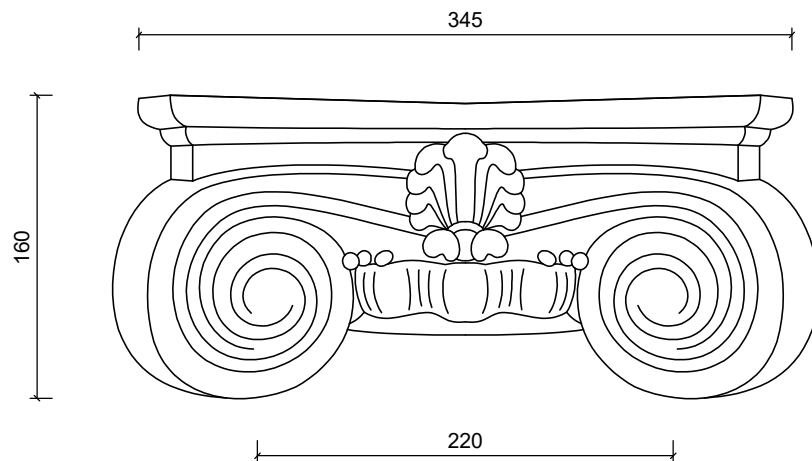

DIMENZIJE:

160 x 345 mm

FASADNI KAPITEL - PROFESSIONAL

STILBY

Lenjinova 120
21470 B. Petrovac
Srbija
www.stilby.co.rs

NAZIV:

KP 12

Jedinica	Razmera
mm	1:4

Format	Verzija
A4	00

*kapitel za stub: Ø 220 mm

Ovaj dokument sadrži poverljive informacije. Ostaje naše celokupno vlasništvo i ne može se reprodukovati niti saopštavati trećim licima na bilo koji način, niti koristiti u sopstvene svrhe, posebno za izvršenje onoga što je na njemu predstavljeno, bez našeg pismenog ovlašćenja.