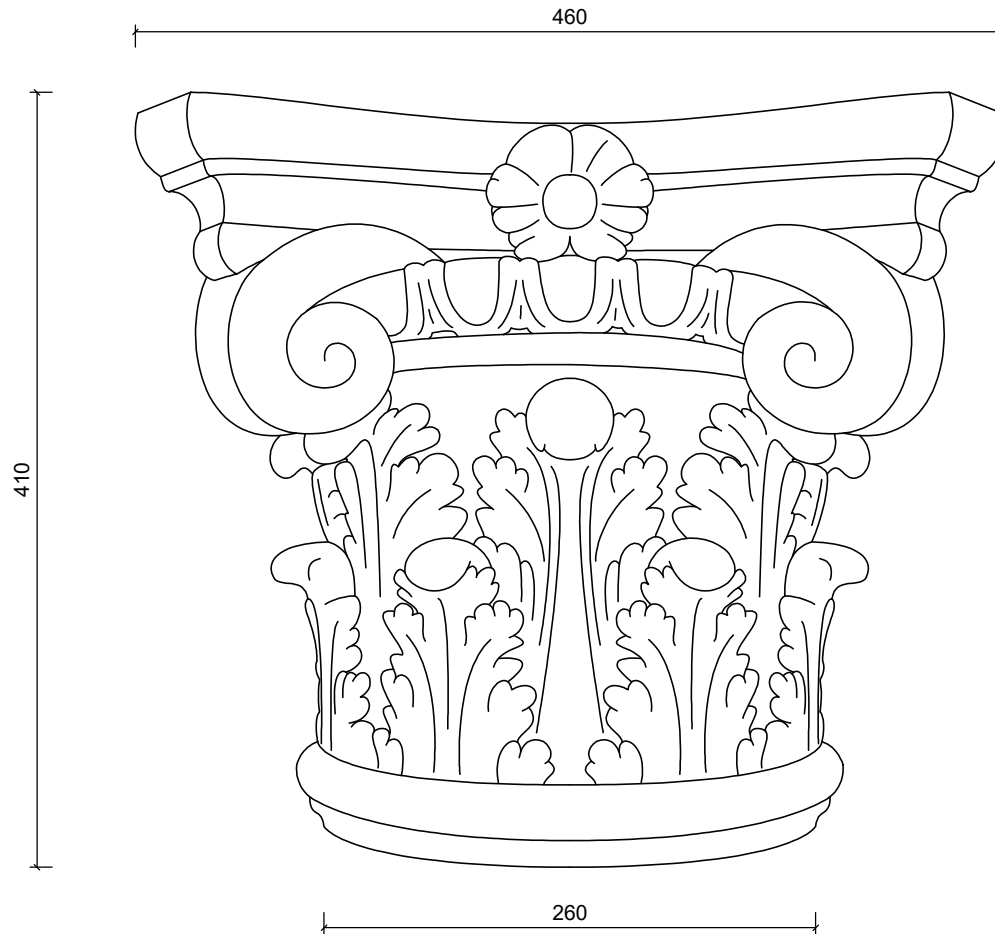

DIMENZIJE:

410 x 460 mm

FASADNI KAPITEL - PROFESSIONAL

STILBY

Lenjinova 120
21470 B. Petrovac
Srbija
www.stilby.co.rs

NAZIV:

KP 14

Jedinica
mm

Razmera
1:4

Format
A4

Verzija
00

*kapitel za stub: Ø 230 - 260 mm

Ovaj dokument sadrži poverljive informacije. Ostaje naše celokupno vlasništvo i ne može se reprodukovati niti saopštavati trećim licima na bilo koji način, niti koristiti u sopstvene svrhe, posebno za izvršenje onoga što je na njemu predstavljeno, bez našeg pismenog ovlašćenja.