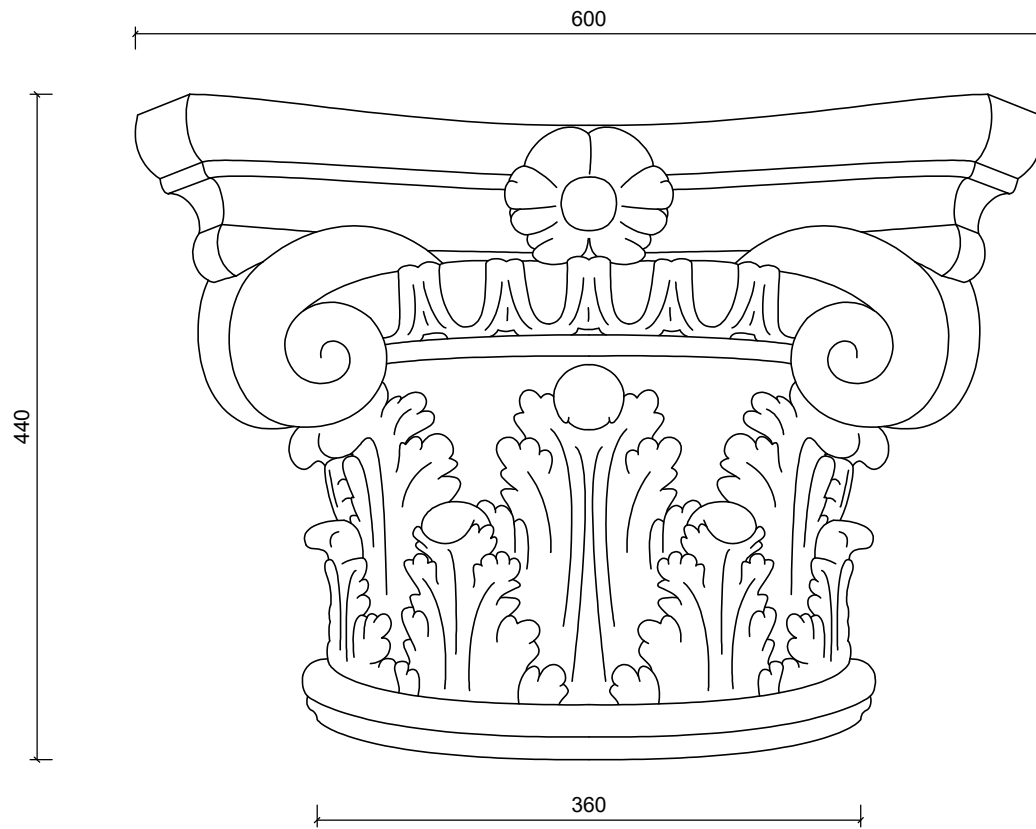

# DIMENZIJE:

440 x 600 mm

## FASADNI KAPITEL - PROFESSIONAL

**STILBY**

Lenjinova 120  
21470 B. Petrovac  
Srbija  
www.stilby.co.rs

NAZIV:

**KP 18**

Jedinica  
mm

Razmera  
1:4

Format  
A4