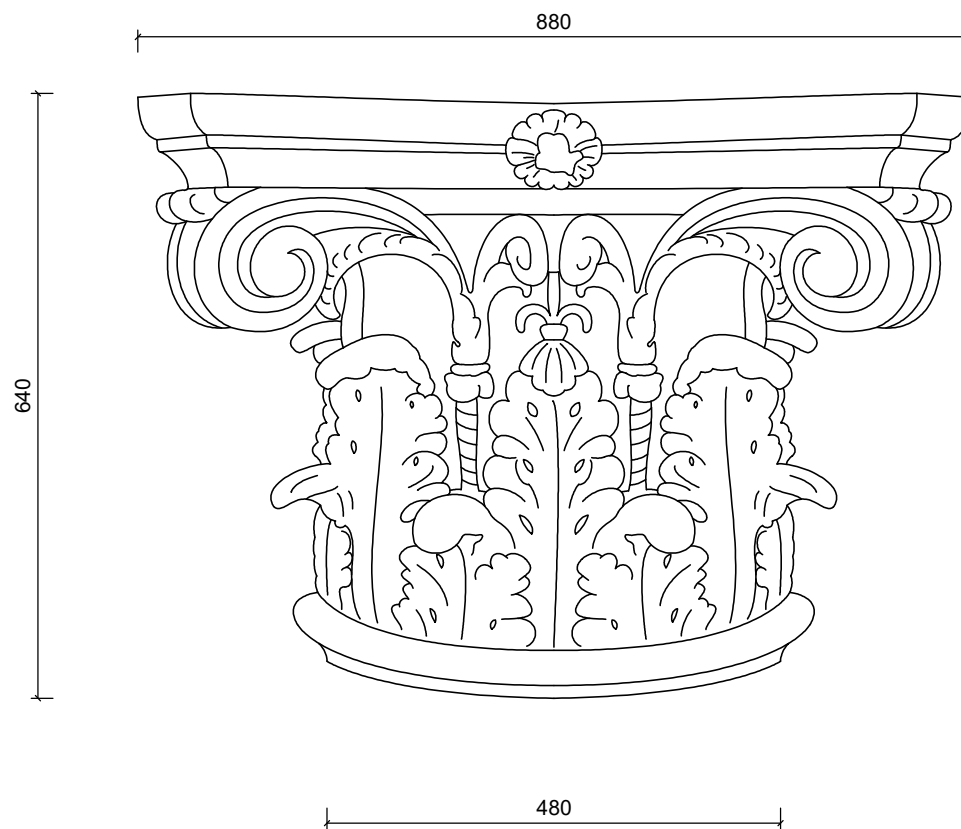

DIMENZIJE:

640 x 880 mm

FASADNI KAPITEL - PROFESSIONAL

STILBY

Lenjinova 120
21470 B. Petrovac
Srbija
www.stilby.co.rs

NAZIV:

KP 19

Jedinica
mm

Razmera
1:8

Format
A4

Verzija
00

*kapitel za stub: Ø 480 mm

Ovaj dokument sadrži poverljive informacije. Ostaje naše celokupno vlasništvo i ne može se reprodukovati niti saopštavati trećim licima na bilo koji način, niti koristiti u sopstvene svrhe, posebno za izvršenje onoga što je na njemu predstavljeno, bez našeg pismenog ovlašćenja.