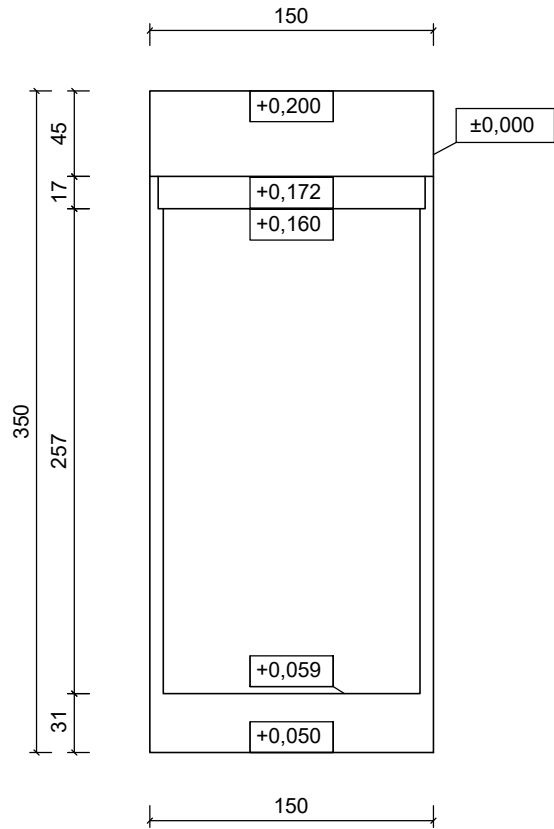

# DIMENZIJE:

350 x 150 x 200 mm

## FASADNA KONZOLA - PROFESSIONAL

**STILBY**

Lenjinova 120  
21470 B. Petrovac  
Srbija  
www.stilby.co.rs

NAZIV:

**CS 1**

Jedinica  
mm

Razmera  
1:4

Format  
A4