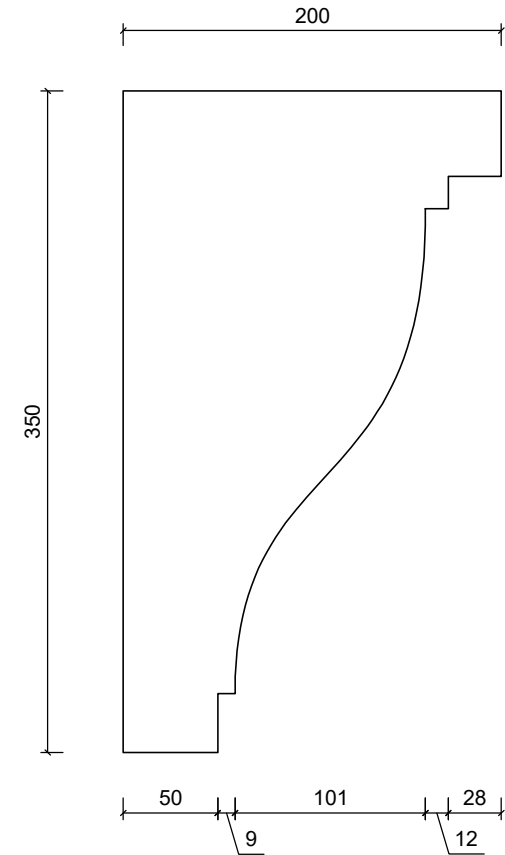

# DIMENZIJE:

350 x 150 x 200 mm