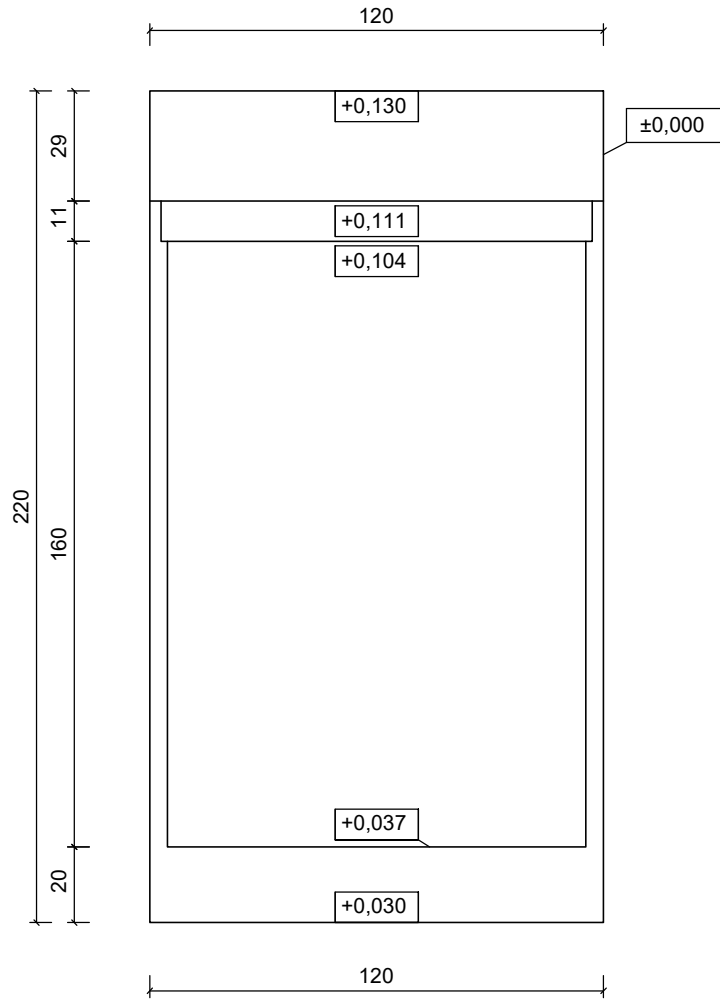

DIMENZIJE:

220 x 120 x 130 mm

FASADNA KONZOLA - PROFESSIONAL

STILBY

Lenjinova 120
21470 B. Petrovac
Srbija
www.stilby.co.rs

NAZIV:

CS 2

Jedinica
mm

Razmera
1:2

Format
A4

Verzija
00

Ovaj dokument sadrži poverljive informacije. Ostaje naše celokupno vlasništvo i ne može se reprodukovati niti saopštavati trećim licima na bilo koji način, niti koristiti u sopstvene svrhe, posebno za izvršenje onoga što je na njemu predstavljeno, bez našeg pismenog ovlašćenja.