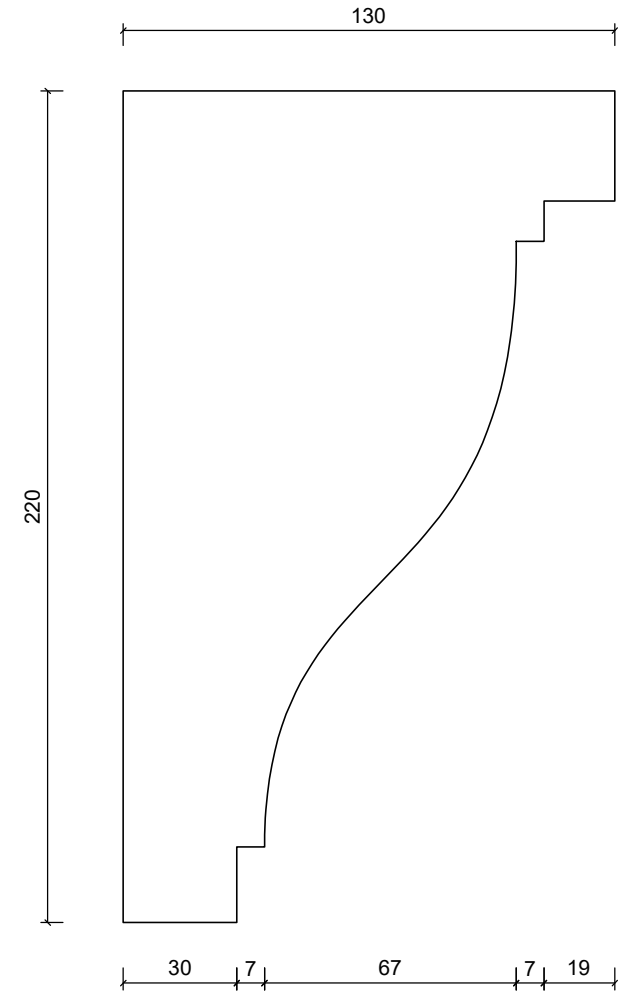

DIMENZIJE:

220 x 120 x 130 mm

FASADNA KONZOLA - PROFESSIONAL

STILBY

Lenjinova 120
21470 B. Petrovac
Srbija
www.stilby.co.rs

NAZIV:

CS 2

Jedinica
mm