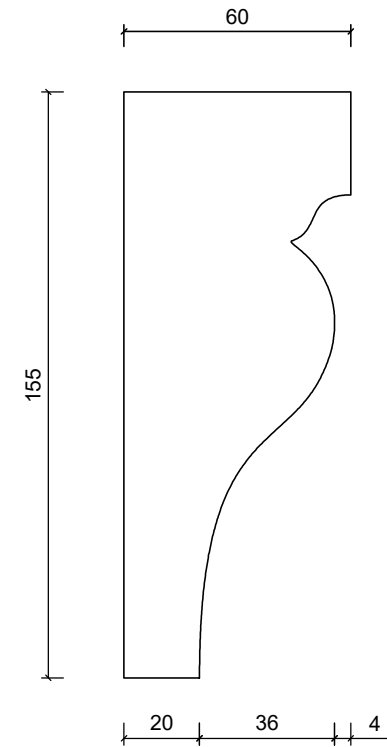

DIMENZIJE:

155 x 135 x 60 mm

FASADNA KONZOLA - PROFESSIONAL

STILBY

Lenjinova 120
21470 B. Petrovac
Srbija
www.stilby.co.rs

NAZIV:

CS 5

Jedinica	Razmera
mm	1:2
Format	Verzija
A4	00