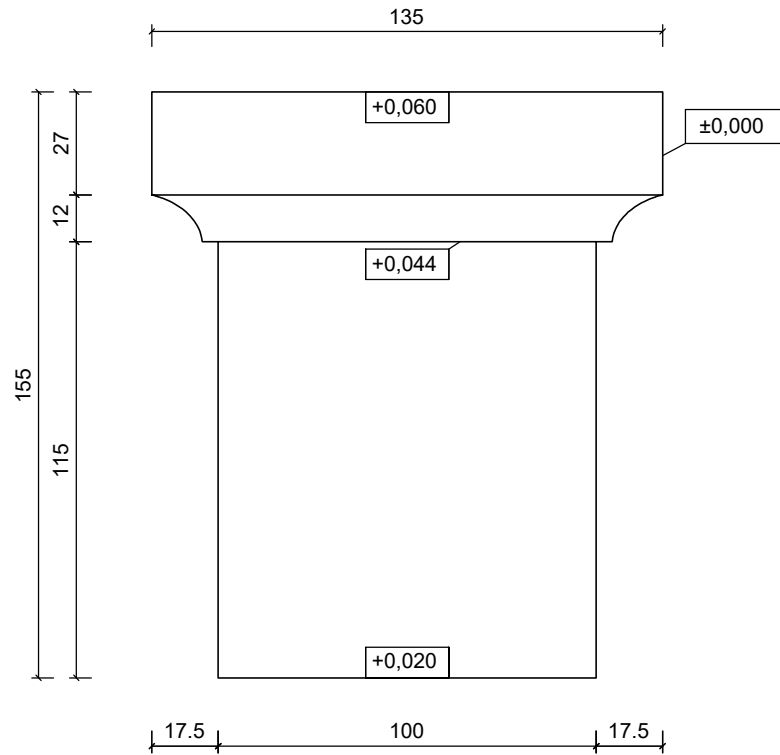

DIMENZIJE:

155 x 135 x 60 mm

FASADNA KONZOLA - PROFESSIONAL

STILBY

Lenjinova 120
21470 B. Petrovac
Srbija
www.stilby.co.rs

NAZIV:

CS 5

Jedinica	Razmera
mm	1:2
Format	Verzija
A4	00