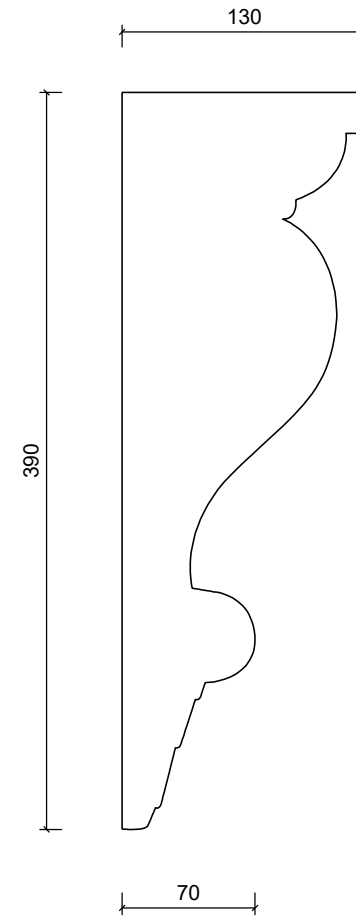

DIMENZIJE:

390 x 220 x 130 mm

FASADNA KONZOLA - PROFESSIONAL

STILBY

Lenjinova 120
21470 B. Petrovac
Srbija
www.stilby.co.rs

NAZIV:

UK 12

Jedinica	Razmera
mm	1:4