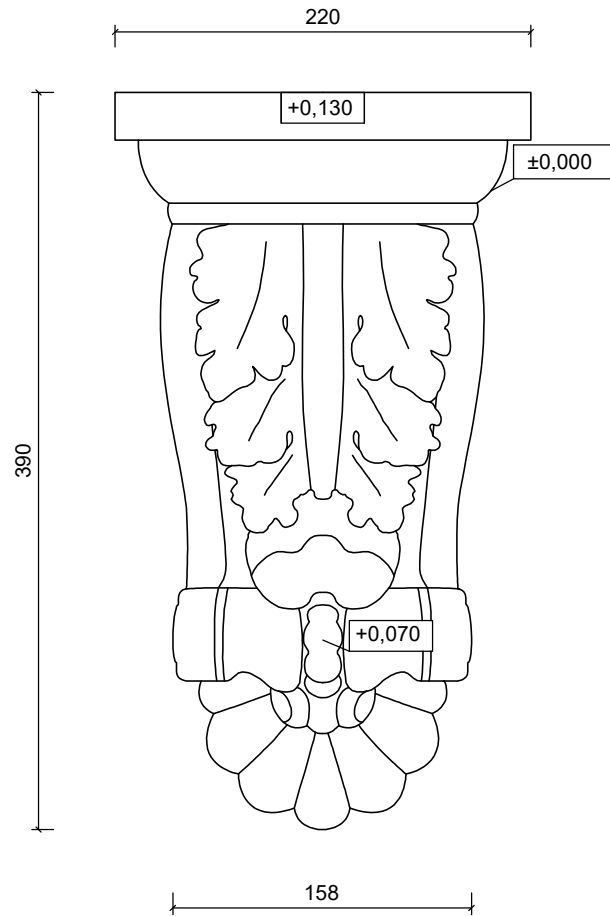

DIMENZIJE:

390 x 220 x 130 mm

FASADNA KONZOLA - PROFESSIONAL

STILBY

Lenjinova 120
21470 B. Petrovac
Srbija
www.stilby.co.rs

NAZIV:

UK 12

Jedinica	Razmera
mm	1:4