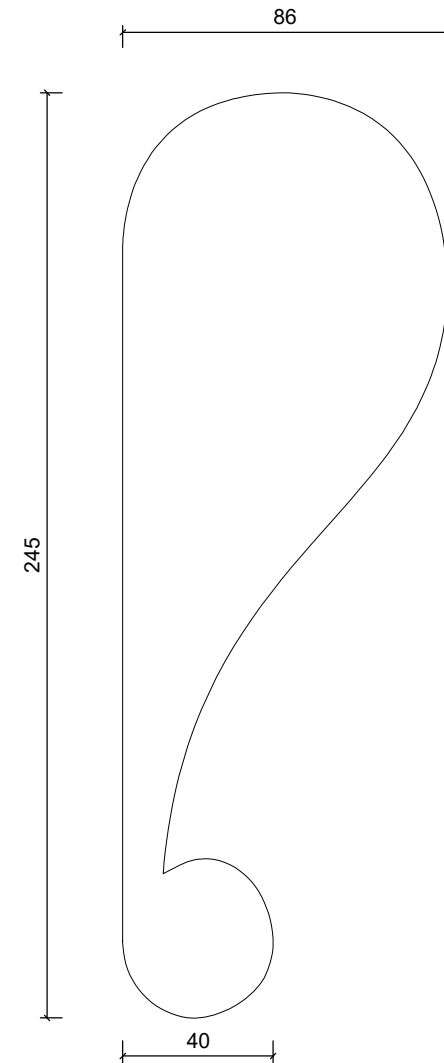

# DIMENZIJE:

245 x 170 x 86 mm

FASADNA KONZOLA - PROFESSIONAL

**STILBY**

Lenjinova 120  
21470 B. Petrovac  
Srbija  
www.stilby.co.rs

NAZIV:

**UK 15**

Jedinica	Razmera
mm	1:2