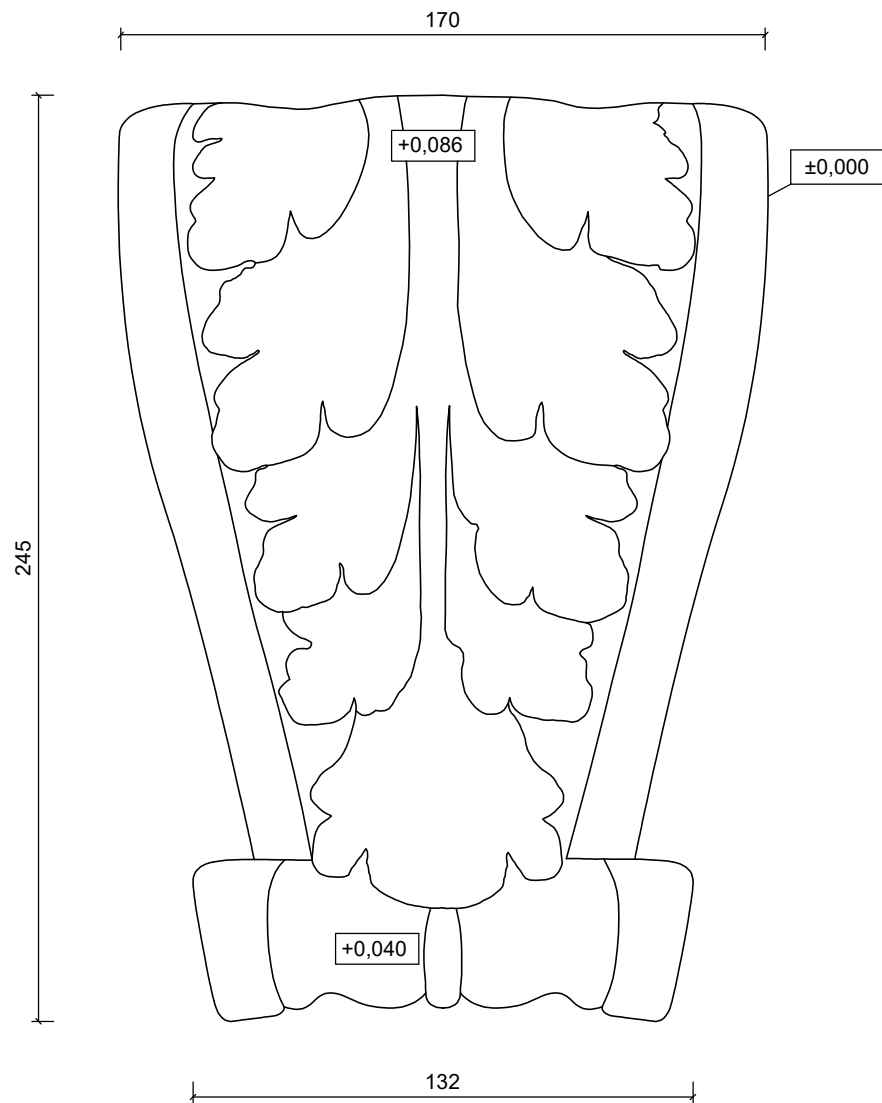

# DIMENZIJE:

245 x 170 x 86 mm

FASADNA KONZOLA - PROFESSIONAL

**STILBY**

Lenjinova 120  
21470 B. Petrovac  
Srbija  
www.stilby.co.rs

NAZIV:

**UK 15**

Jedinica	Razmera
mm	1:2