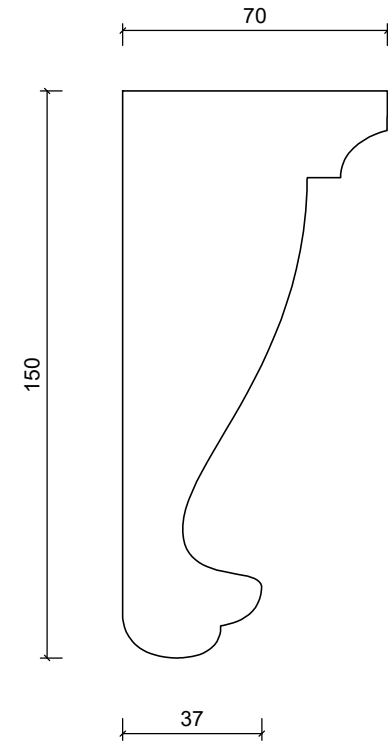

DIMENZIJE:

150 x 115 x 70 mm

FASADNA KONZOLA - PROFESSIONAL

STILBY

Lenjinova 120
21470 B. Petrovac
Srbija
www.stilby.co.rs

NAZIV:

UK 18

| | |
|----------|---------|
| Jedinica | Razmera |
| mm | 1:2 |