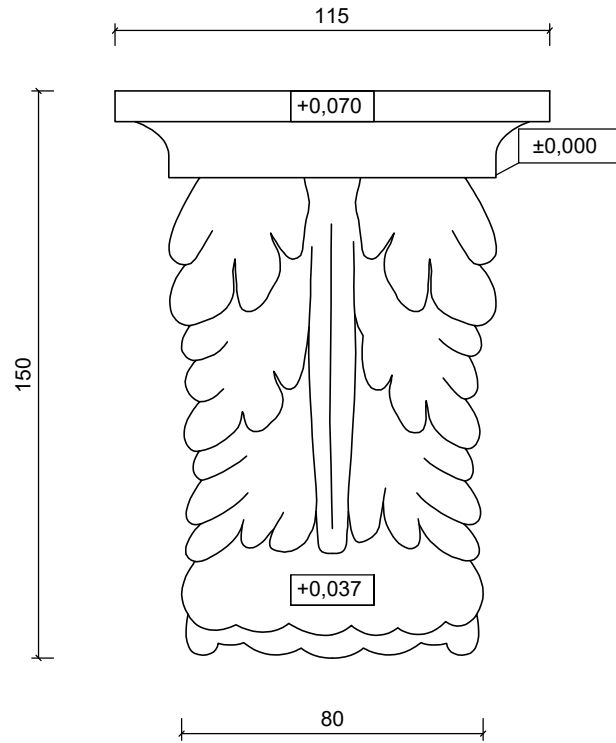

DIMENZIJE:

150 x 115 x 70 mm

FASADNA KONZOLA - PROFESSIONAL

STILBY

Lenjinova 120
21470 B. Petrovac
Srbija
www.stilby.co.rs

NAZIV:

UK 18

| | |
|----------|---------|
| Jedinica | Razmera |
| mm | 1:2 |