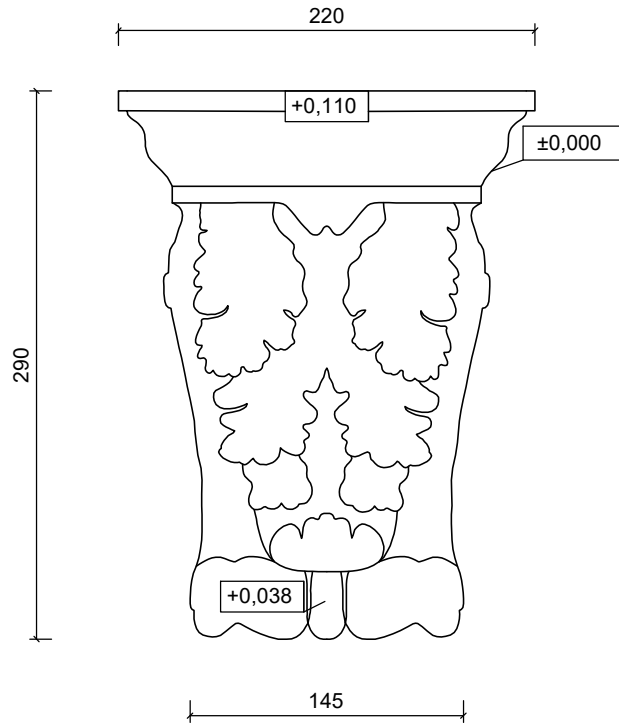

DIMENZIJE:

290 x 220 x 110 mm

FASADNA KONZOLA - PROFESSIONAL

STILBY

Lenjinova 120
21470 B. Petrovac
Srbija
www.stilby.co.rs

NAZIV:

UK 35

Jedinica	Razmera
mm	1:4