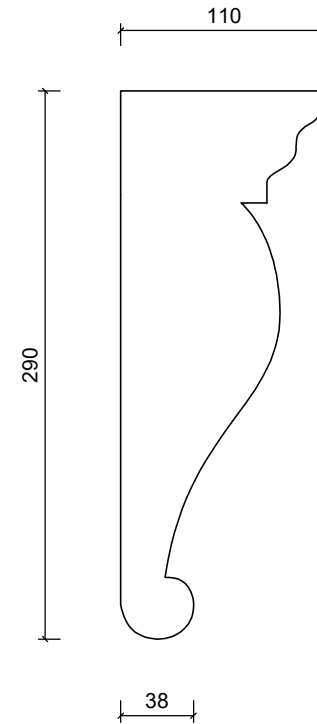

DIMENZIJE:

290 x 220 x 110 mm

FASADNA KONZOLA - PROFESSIONAL

STILBY

Lenjinova 120
21470 B. Petrovac
Srbija
www.stilby.co.rs

NAZIV:

UK 35

Jedinica	Razmera
mm	1:4