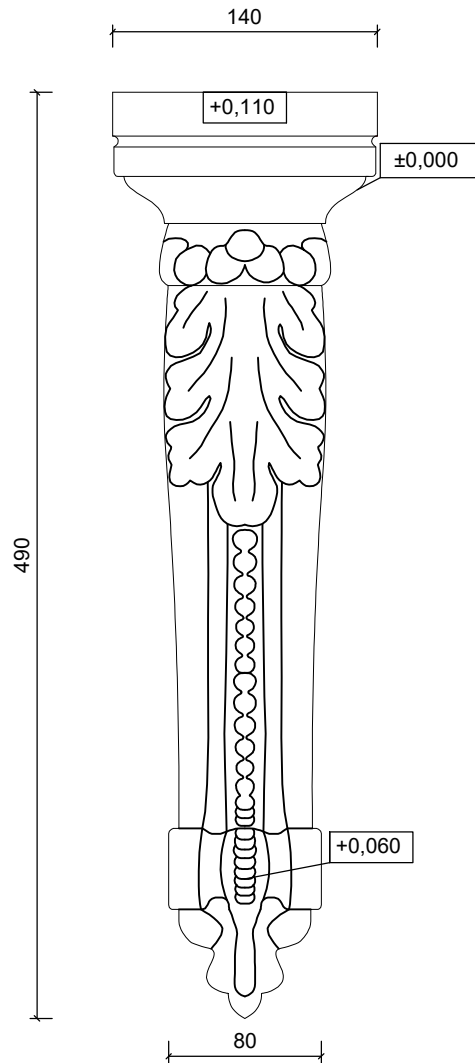

DIMENZIJE:

490 x 140 x 110 mm

FASADNA KONZOLA - PROFESSIONAL

STILBY

Lenjinova 120
21470 B. Petrovac
Srbija
www.stilby.co.rs

NAZIV:

UK 38

Jedinica	Razmera
mm	1:4