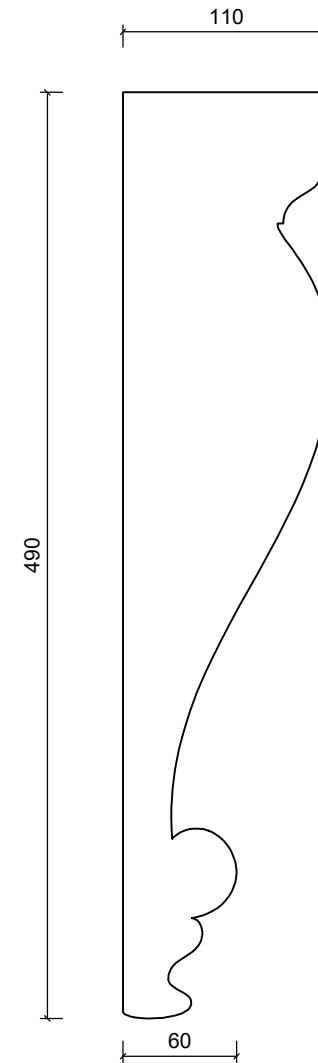

DIMENZIJE:

490 x 140 x 110 mm

FASADNA KONZOLA - PROFESSIONAL

STILBY

Lenjinova 120
21470 B. Petrovac
Srbija
www.stilby.co.rs

NAZIV:

UK 38

Jedinica	Razmera
mm	1:4