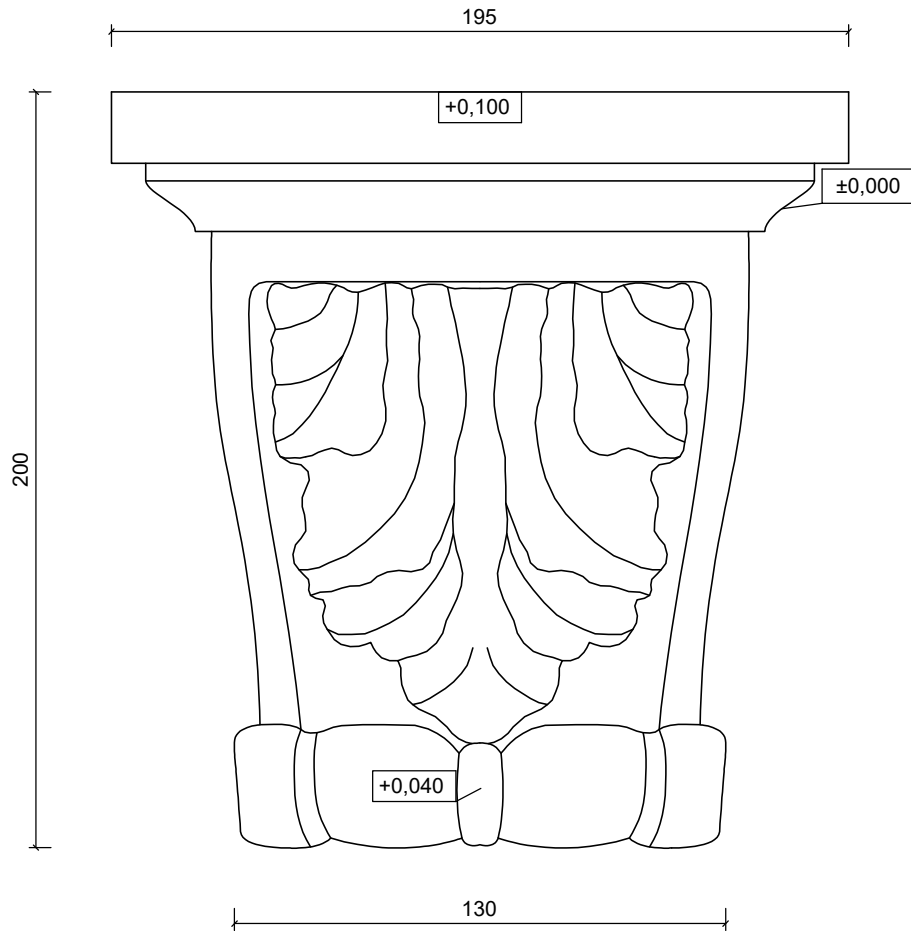

DIMENZIJE:

200 x 195 x 100 mm

FASADNA KONZOLA - PROFESSIONAL

STILBY

Lenjinova 120
21470 B. Petrovac
Srbija
www.stilby.co.rs

NAZIV:

UK VANNA

Jedinica	Razmera
mm	1:2
Format	Verzija
A4	00