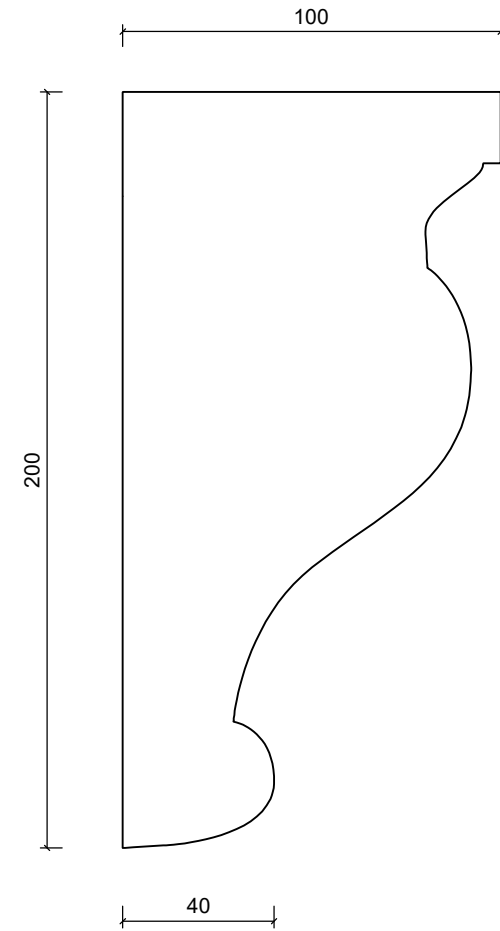

DIMENZIJE:

200 x 195 x 100 mm

FASADNA KONZOLA - PROFESSIONAL

STILBY

Lenjinova 120
21470 B. Petrovac
Srbija
www.stilby.co.rs

NAZIV:

UK VANNA

Jedinica	Razmera
mm	1:2
Format	Verzija
A4	00