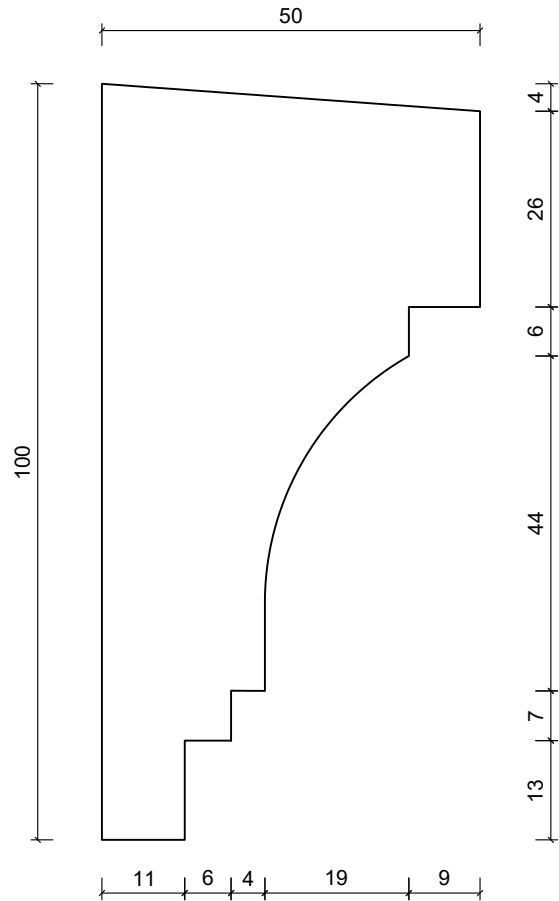

# DIMENZIJE:

100 x 50 x 11 mm

## PODPROZORSKA FASADNA LAJSNA - PROFESSIONAL

**STILBY**

Lenjinova 120  
21470 B. Petrovac  
Srbija  
[www.stilby.co.rs](http://www.stilby.co.rs)

NAZIV:

**PP 502**

Jedinica  
mm

Razmera  
1:1

Format  
A4