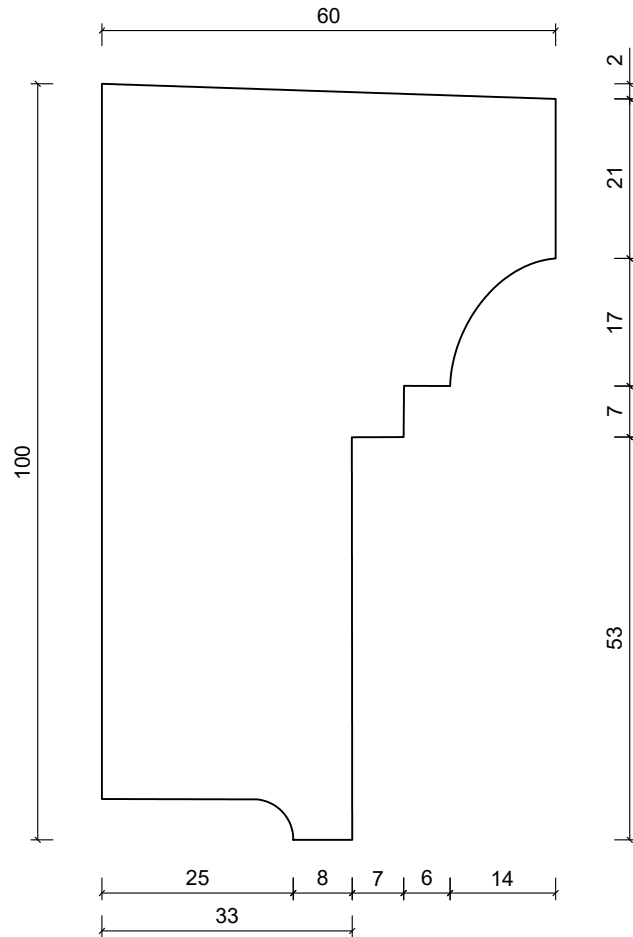

DIMENZIJE:

100 x 60 x 25 mm

PODPROZORSKA FASADNA LAJSNA - PROFESSIONAL

STILBY

Lenjinova 120
21470 B. Petrovac
Srbija
www.stilby.co.rs

NAZIV:

PP 508 A

Jedinica	Razmera
mm	1:1
Format	Verzija
A4	00