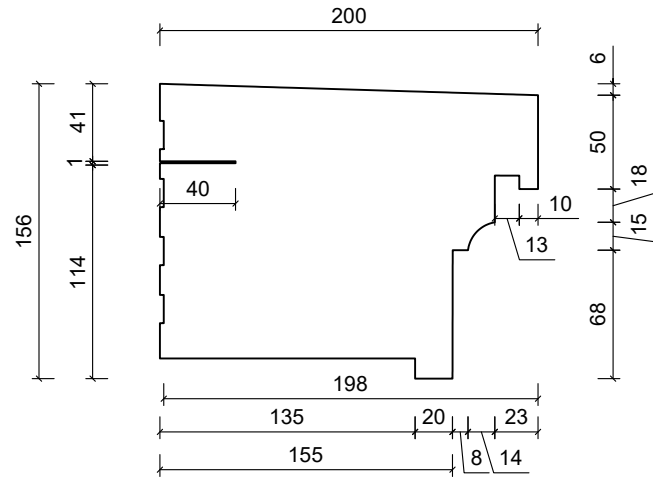

# DIMENZIJE:

156 x 200 x 135 mm

PODPROZORSKA FASADNA LAJSNA - PROFESSIONAL

**STILBY**

Lenjinova 120  
21470 B. Petrovac  
Srbija  
www.stilby.co.rs

NAZIV:

**PP 515 C**

Jedinica	Razmera
mm	1:4
Format	Verzija
A4	00