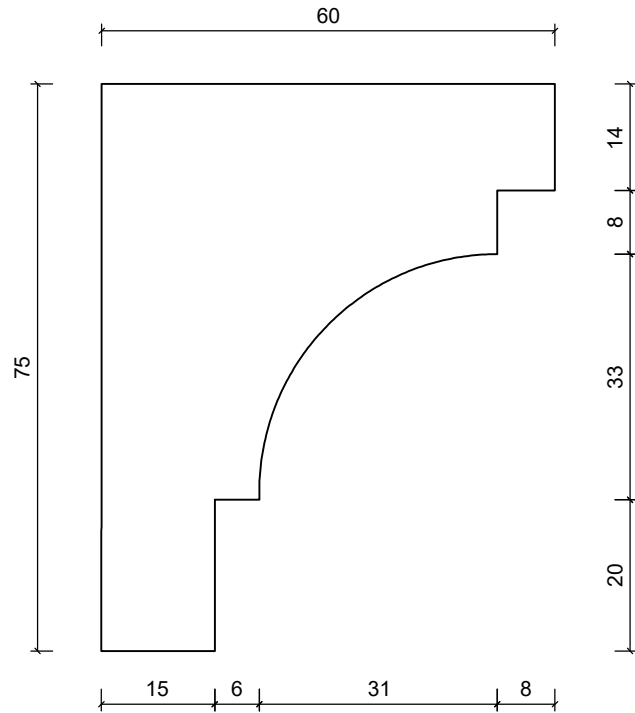

DIMENZIJE:

75 x 60 x 15 mm

POTKROVNA FASADNA LAJSNA - PROFESSIONAL

STILBY

Lenjinova 120
21470 B. Petrovac
Srbija
www.stilby.co.rs

NAZIV:

PP 542

Jedinica
mm