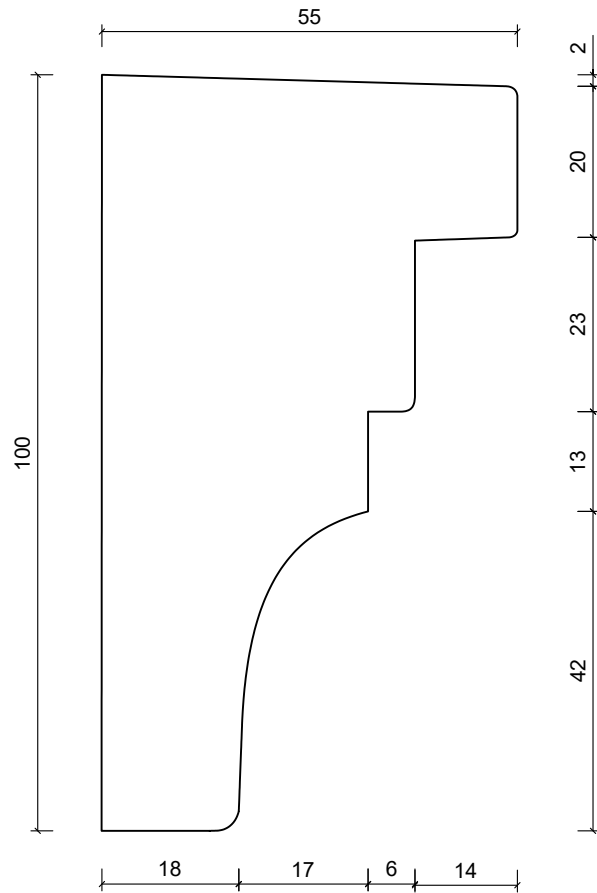

# DIMENZIJE:

100 x 55 x 18 mm

## PODPROZORSKA FASADNA LAJSNA - PROFESSIONAL

**STILBY**

Lenjinova 120  
21470 B. Petrovac  
Srbija  
www.stilby.co.rs

NAZIV:

**PP 550**

|          |         |
|----------|---------|
| Jedinica | Razmera |
| mm       | 1:1     |
| Format   | Verzija |
| A4       | 00      |