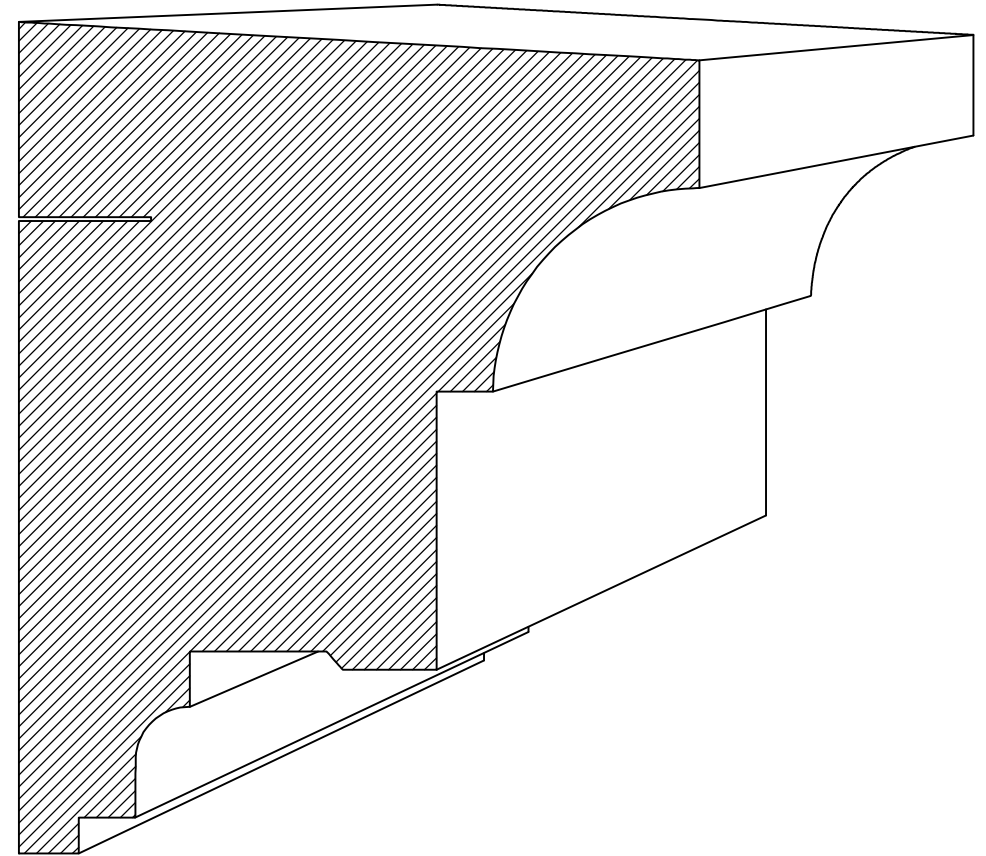

DIMENZIJE:

220 x 180 x 16 mm

POTKROVNA FASADNA LAJSNA - PROFESSIONAL

STILBY

Lenjinova 120
21470 B. Petrovac
Srbija
www.stilby.co.rs

NAZIV:

PK 602

Jedinica	Razmera
mm	1:2