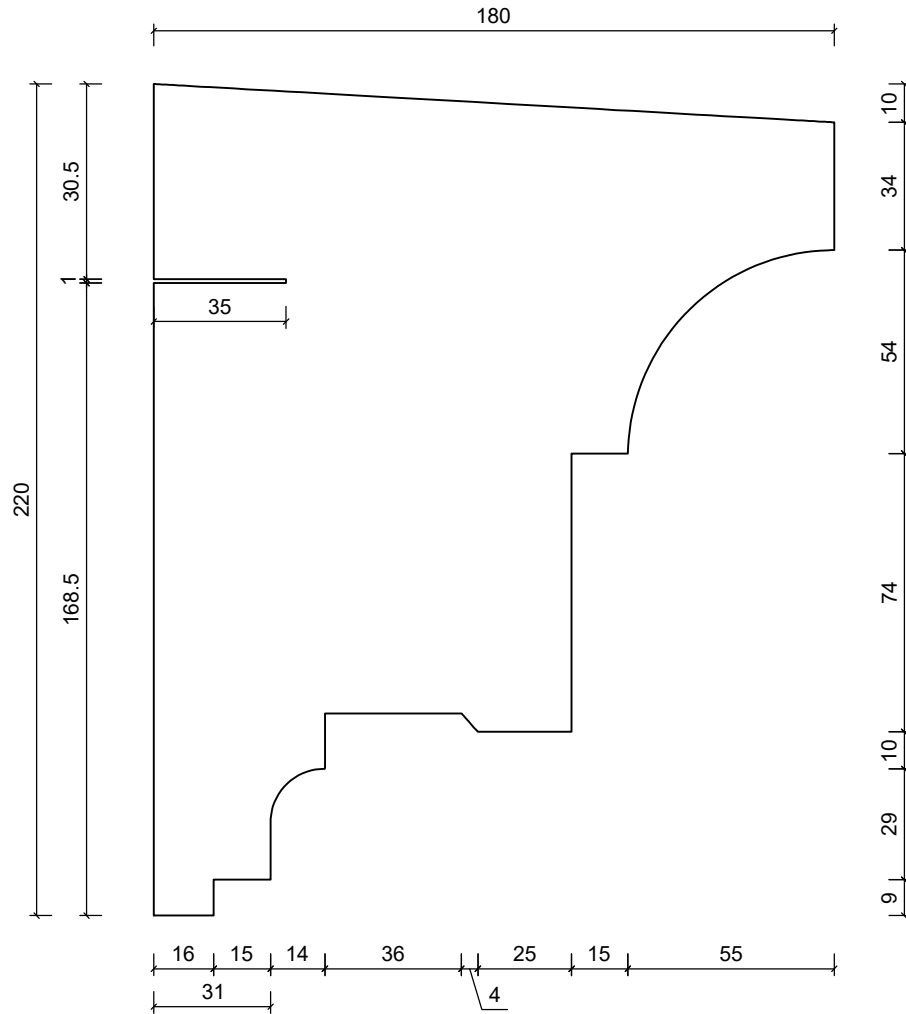

DIMENZIJE:

220 x 180 x 16 mm

POTKROVNA FASADNA LAJSNA - PROFESSIONAL

STILBY

Lenjinova 120
21470 B. Petrovac
Srbija
www.stilby.co.rs

NAZIV:

PK 602

Jedinica	Razmera
mm	1:2