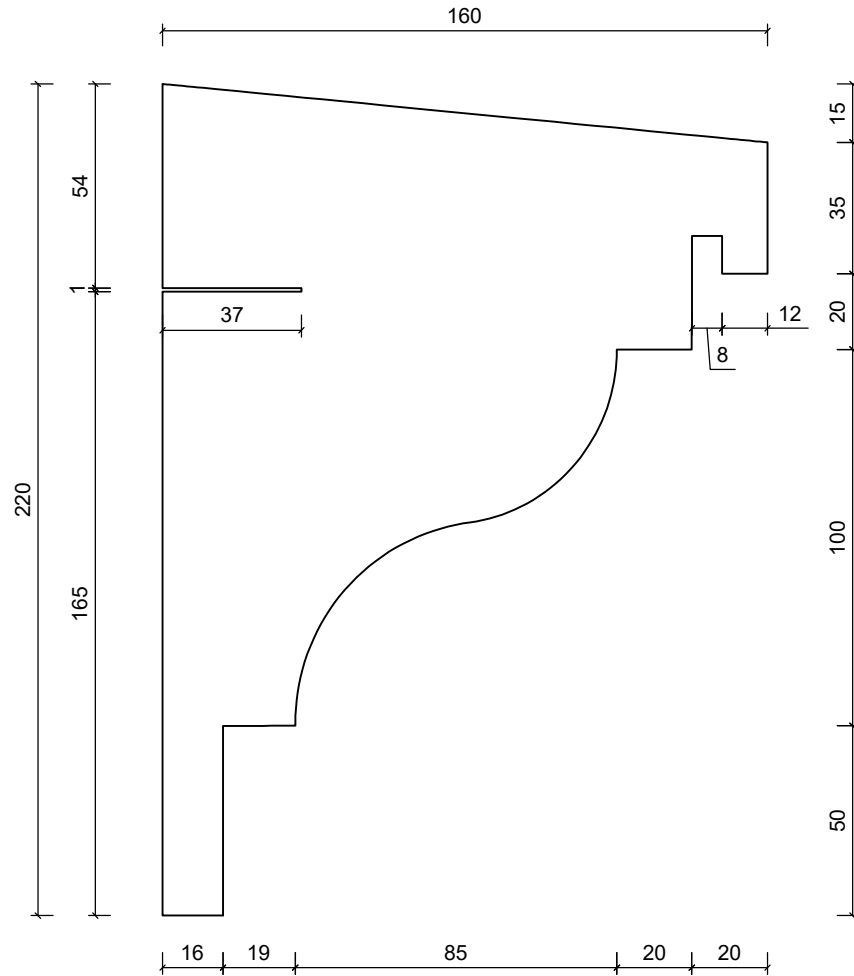

DIMENZIJE:

220 x 160 x 16 mm

POTKROVNA FASADNA LAJSNA - PROFESSIONAL

STILBY

Lenjinova 120
21470 B. Petrovac
Srbija
www.stilby.co.rs

NAZIV:

PK 603

Jedinica
mm