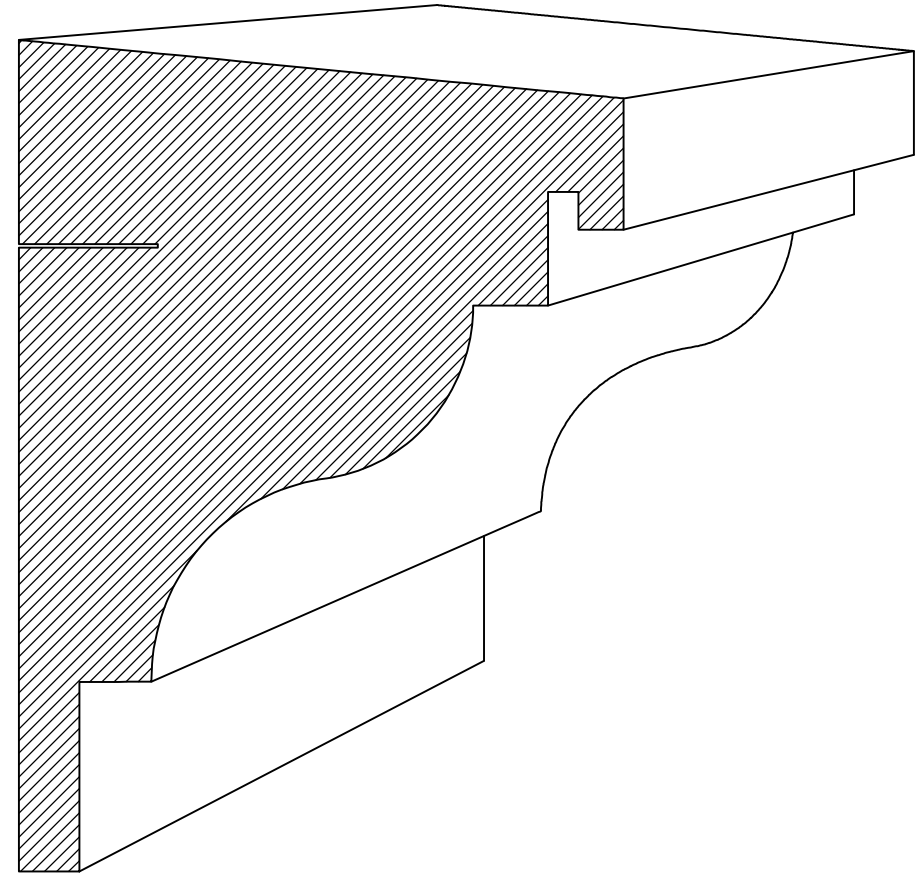

DIMENZIJE:

220 x 160 x 16 mm

POTKROVNA FASADNA LAJSNA - PROFESSIONAL

STILBY

Lenjinova 120
21470 B. Petrovac
Srbija
www.stilby.co.rs

NAZIV:

PK 603

Jedinica
mm