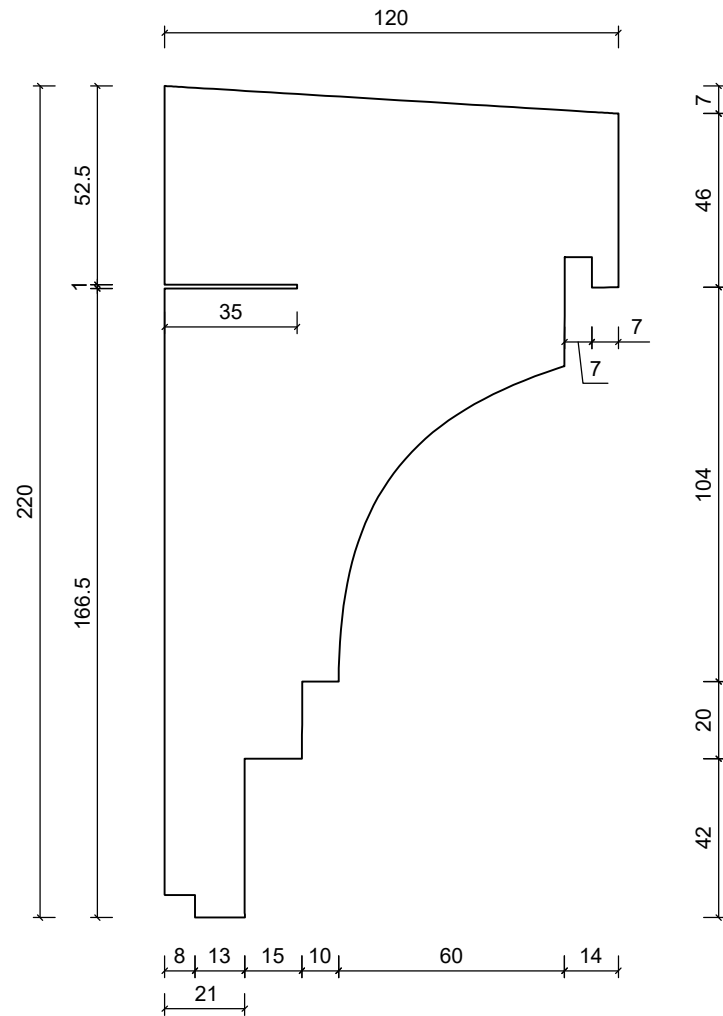

DIMENZIJE:

220 x 120 mm

POTKROVNA FASADNA LAJSNA - PROFESSIONAL

STILBY

Lenjinova 120
21470 B. Petrovac
Srbija
www.stilby.co.rs

NAZIV:

PK 608

Jedinica	Razmera
mm	1:2
Format	Verzija
A4	00