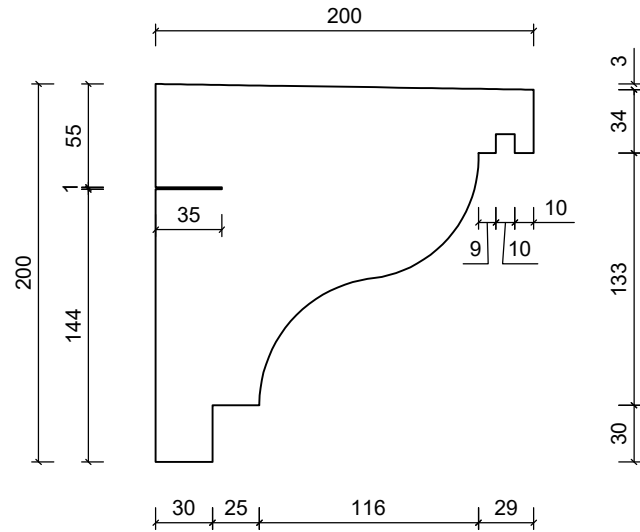

# DIMENZIJE:

200 x 200 mm

POTKROVNA FASADNA LAJSNA - PROFESSIONAL

**STILBY**

Lenjinova 120  
21470 B. Petrovac  
Srbija  
www.stilby.co.rs

NAZIV:

**PK 609**

Jedinica  
mm