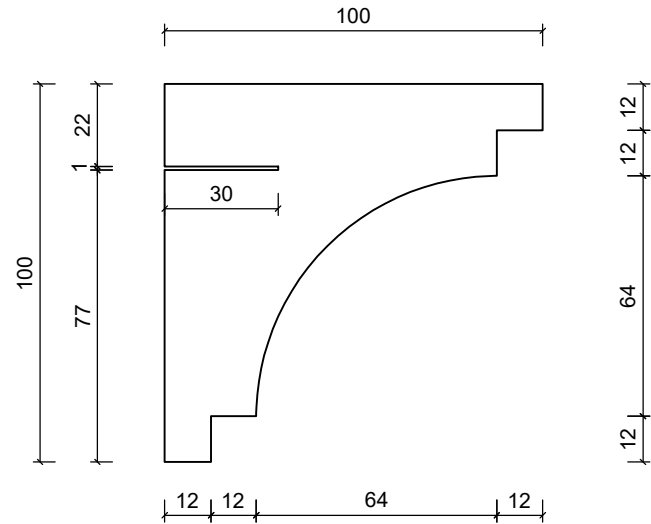

DIMENZIJE:

100 x 100 x 12 mm

POTKROVNA FASADNA LAJSNA - PROFESSIONAL				
STILBY Lenjinova 120 21470 B. Petrovac Srbija www.stilby.co.rs	NAZIV:	PK 611 A	Jedinica	Razmera
			mm	1:2
			Format	Verzija
			A4	00