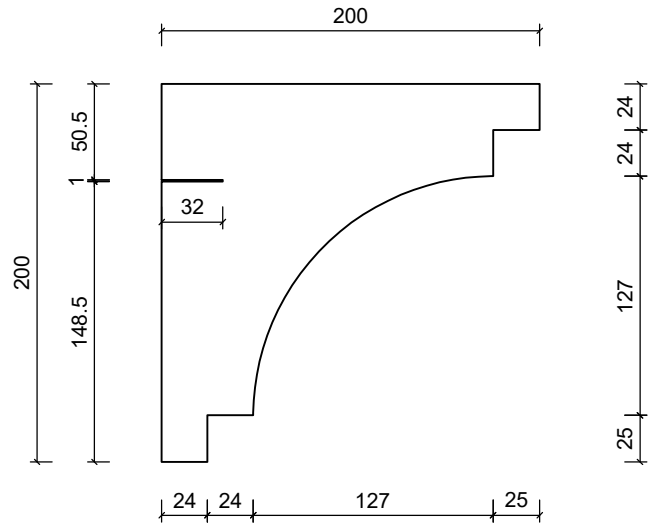

DIMENZIJE:

200 x 200 x 24 mm

POTKROVNA FASADNA LAJSNA - PROFESSIONAL				
STILBY Lenjinova 120 21470 B. Petrovac Srbija www.stilby.co.rs	NAZIV:	PK 611 B	Jedinica	Razmera
			mm	1:4
			Format	Verzija
			A4	00