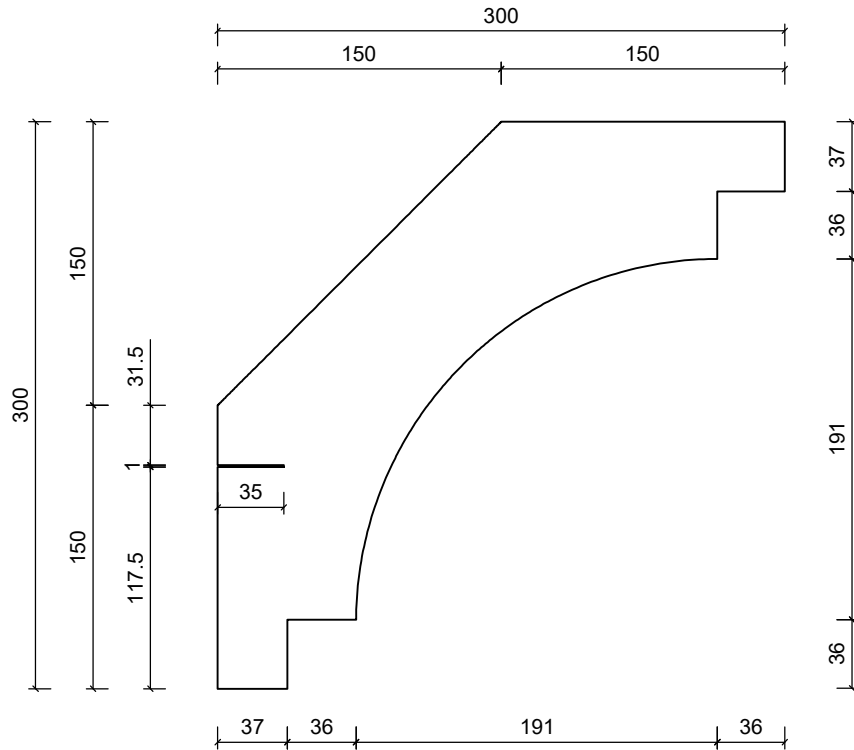

DIMENZIJE:

300 x 300 x 37 mm

POTKROVNA FASADNA LAJSNA - PROFESSIONAL

STILBY

Lenjinova 120
21470 B. Petrovac
Srbija
www.stilby.co.rs

NAZIV:

PK 611 C

Jedinica
mm