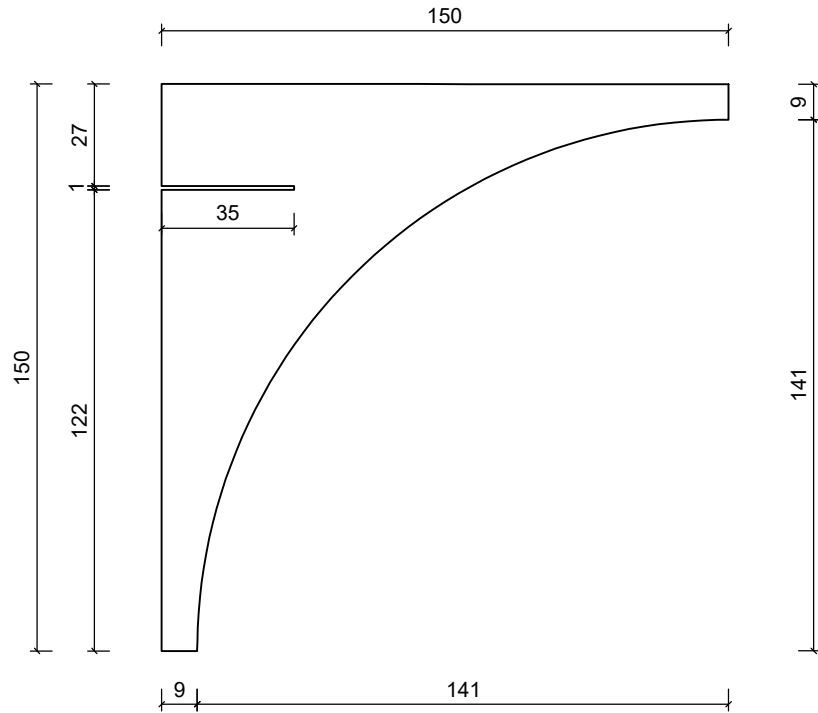

DIMENZIJE:

150 x 150 x 9 mm

POTKROVNA FASADNA LAJSNA - PROFESSIONAL

STILBY

Lenjinova 120
21470 B. Petrovac
Srbija
www.stilby.co.rs

NAZIV:

PK 612 A

Jedinica
mm