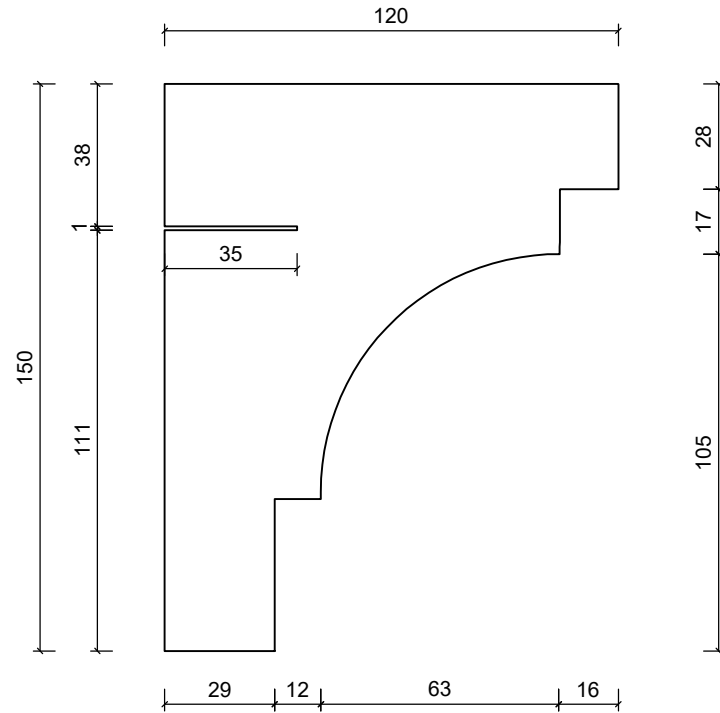

# DIMENZIJE:

150 x 120 x 29 mm

POTKROVNA FASADNA LAJSNA - PROFESSIONAL

**STILBY**

Lenjinova 120  
21470 B. Petrovac  
Srbija  
www.stilby.co.rs

NAZIV:

**PK 641**

Jedinica  
mm