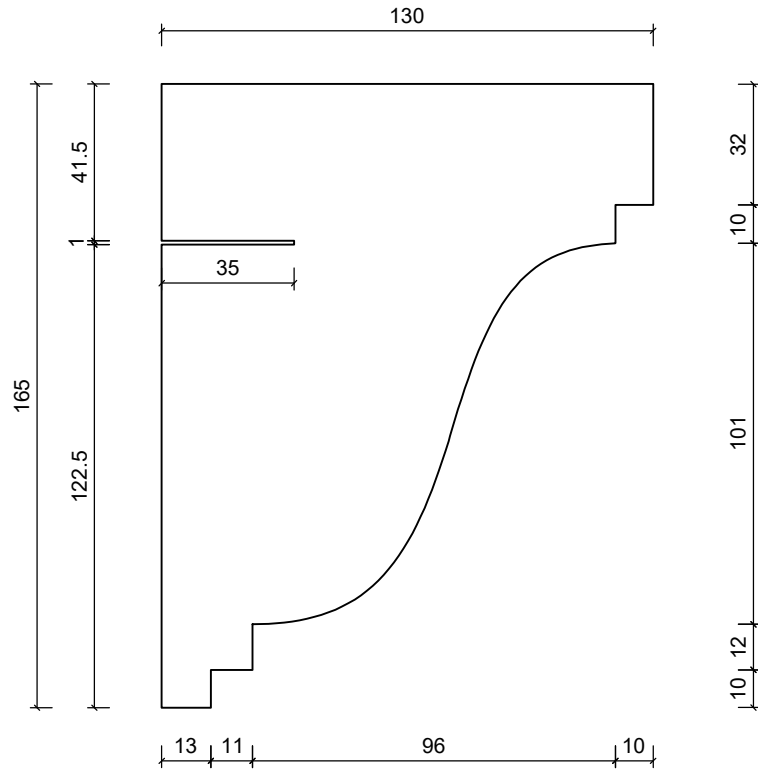

DIMENZIJE:

165 x 130 x 13 mm

POTKROVNA FASADNA LAJSNA - PROFESSIONAL

STILBY

Lenjinova 120
21470 B. Petrovac
Srbija
www.stilby.co.rs

NAZIV:

PK 675

Jedinica
mm