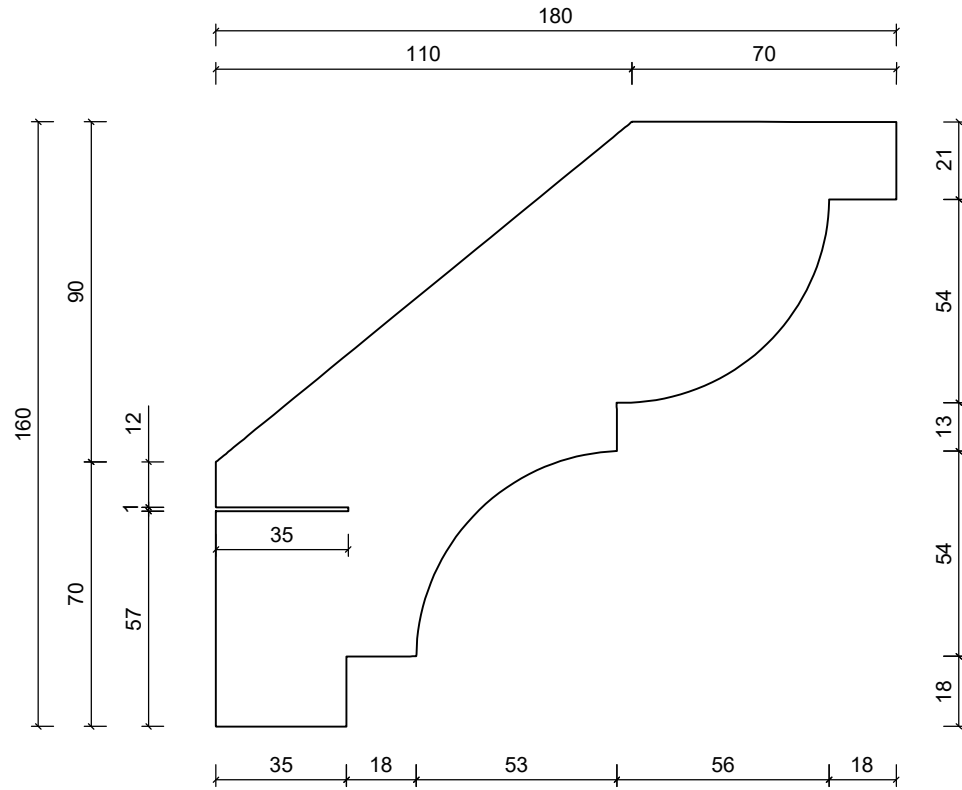

DIMENZIJE:

160 x 180 x 35 mm

POTKROVNA FASADNA LAJSNA - PROFESSIONAL

STILBY

Lenjinova 120
21470 B. Petrovac
Srbija
www.stilby.co.rs

NAZIV:

PK 710 A

Jedinica	Razmera
mm	1:2
Format	Verzija
A4	00