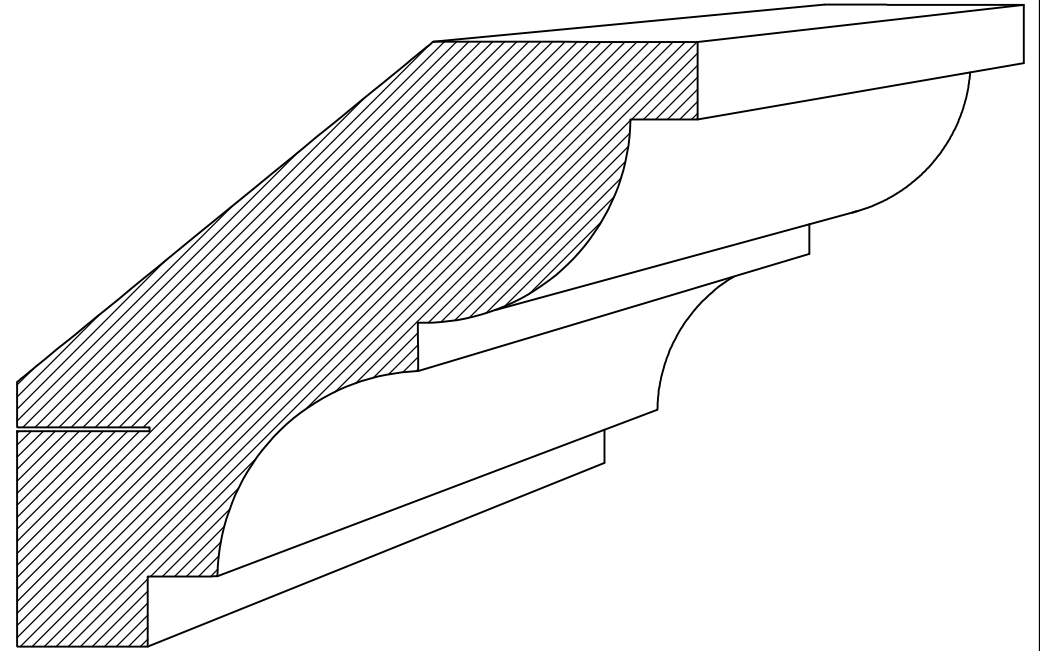

DIMENZIJE:

160 x 180 x 35 mm

POTKROVNA FASADNA LAJSNA - PROFESSIONAL

STILBY

Lenjinova 120
21470 B. Petrovac
Srbija
www.stilby.co.rs

NAZIV:

PK 710 A

Jedinica	Razmera
mm	1:2
Format	Verzija
A4	00