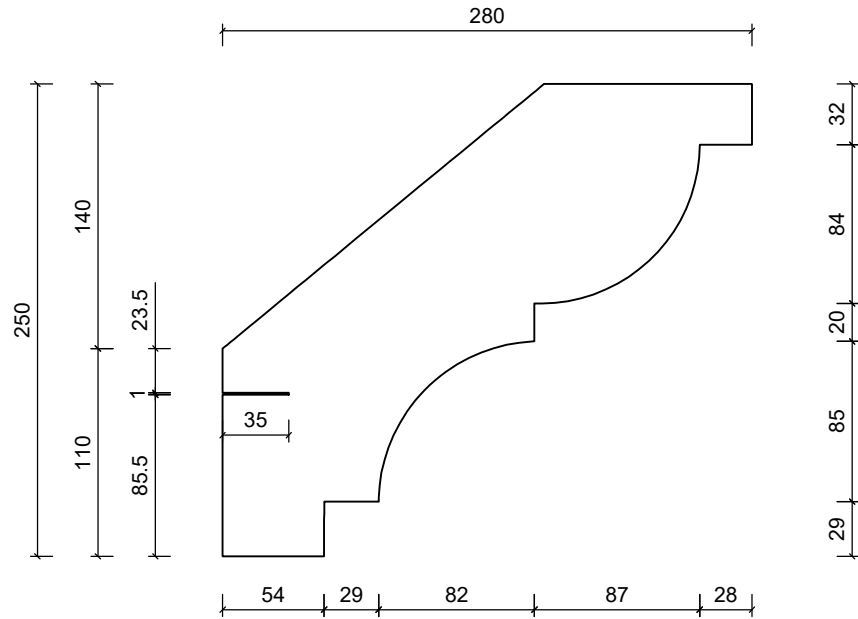

DIMENZIJE:

250 x 280 x 54 mm

POTKROVNA FASADNA LAJSNA - PROFESSIONAL

STILBY

Lenjinova 120
21470 B. Petrovac
Srbija
www.stilby.co.rs

NAZIV:

PK 710 B

Jedinica
mm