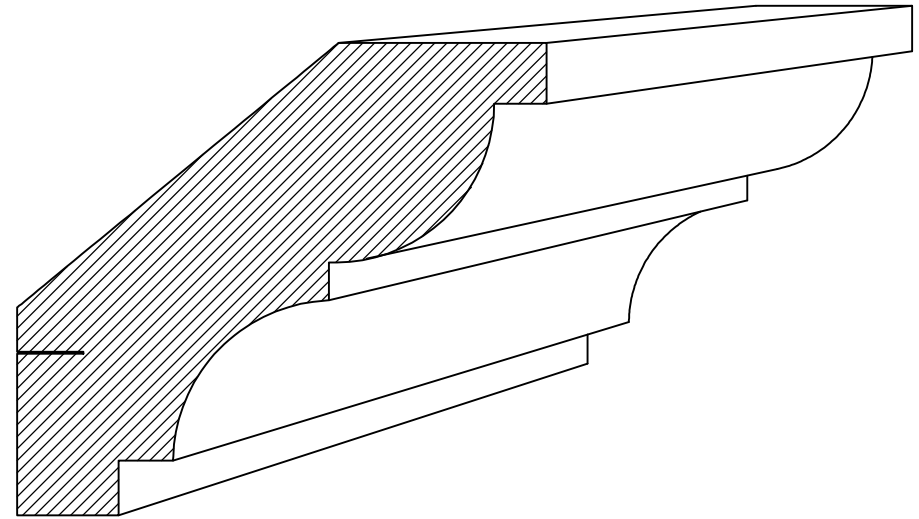

DIMENZIJE:

250 x 280 x 54 mm

POTKROVNA FASADNA LAJSNA - PROFESSIONAL

STILBY

Lenjinova 120
21470 B. Petrovac
Srbija
www.stilby.co.rs

NAZIV:

PK 710 B

Jedinica
mm