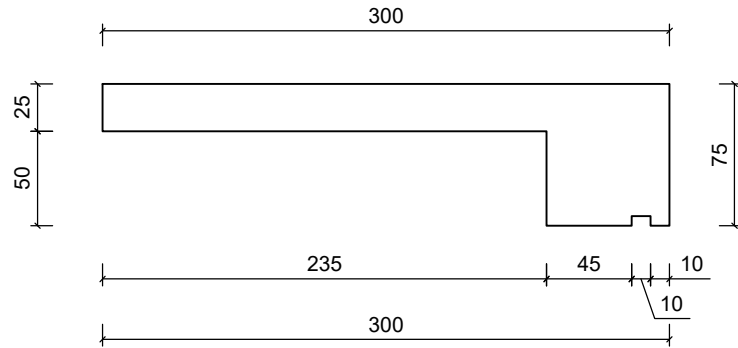

# DIMENZIJE:

75 x 300 mm

## PROZORSKA KLUPICA - PROFESSIONAL

**STILBY**

Lenjinova 120  
21470 B. Petrovac  
Srbija  
www.stilby.co.rs

NAZIV:

**PKL 300**

Jedinica  
mm

Razmera  
1:4

Format  
A4

Verzija  
00

\*Dužina: 1200/1500/1800/2000/2500 mm

Ovaj dokument sadrži poverljive informacije. Ostaje naše celokupno vlasništvo i ne može se reprodukovati niti saopštavati trećim licima na bilo koji način, niti koristiti u sopstvene svrhe, posebno za izvršenje onoga što je na njemu predstavljeno, bez našeg pismenog ovlašćenja.