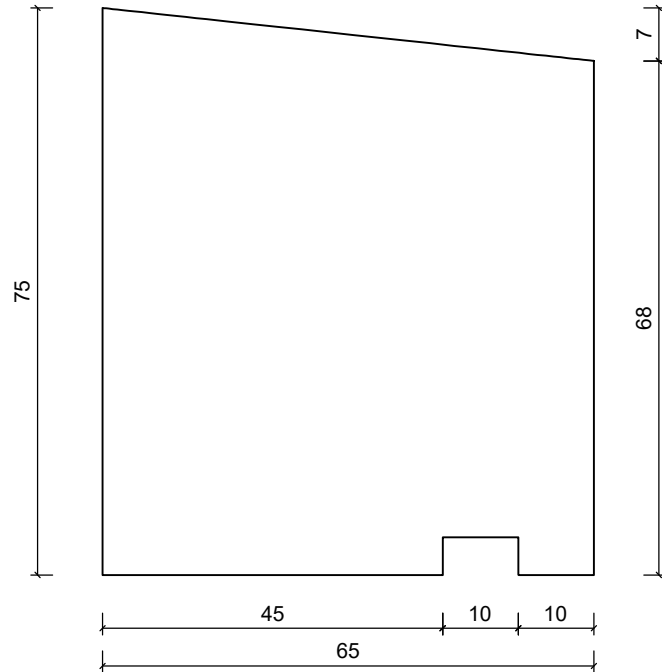

DIMENZIJE:

75 x 65 mm

PROZORSKA KLUPICA - PROFESSIONAL

STILBY

Lenjinova 120
21470 B. Petrovac
Srbija
www.stilby.co.rs

NAZIV:

PKL 65

*Dužina: 2000/2500 mm

Jedinica	Razmera
mm	1:1

Format	Verzija
A4	00

Ovaj dokument sadrži poverljive informacije. Ostaje naše celokupno vlasništvo i ne može se reprodukovati niti saopštavati trećim licima na bilo koji način, niti koristiti u sopstvene svrhe, posebno za izvršenje onoga što je na njemu predstavljeno, bez našeg pismenog ovlašćenja.