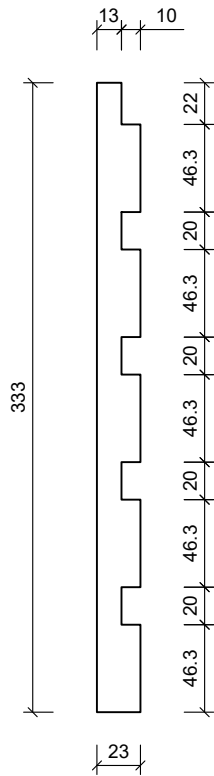

DIMENZIJE:

333 x 23 x 2500 mm

PANEL ZA ENTERIJER - STANDARD

STILBY

Lenjinova 120
21470 B. Petrovac
Srbija
www.stilby.co.rs

NAZIV:

FLAT

Jedinica
mm

Razmera
1:4

Format
A4

Verzija
00

*Dužina: 1000, 2500 mm

Ovaj dokument sadrži poverljive informacije. Ostaje naše celokupno vlasništvo i ne može se reprodukovati niti saopštavati trećim licima na bilo koji način, niti koristiti u sopstvene svrhe, posebno za izvršenje onoga što je na njemu predstavljeno, bez našeg pismenog ovlašćenja.