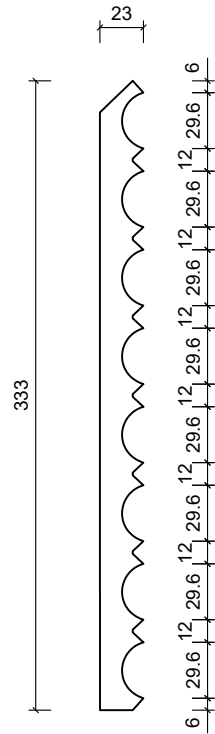

DIMENZIJE:

333 x 23 x 2500 mm

PANEL ZA ENTERIJER - STANDARD

STILBY

Lenjinova 120
21470 B. Petrovac
Srbija
www.stilby.co.rs

NAZIV:

VALE

Jedinica
mm

Razmera
1:4

Format
A4

Verzija
00

*Dužina: 1000, 2500 mm

Ovaj dokument sadrži poverljive informacije. Ostaje naše celokupno vlasništvo i ne može se reprodukovati niti saopštavati trećim licima na bilo koji način, niti koristiti u sopstvene svrhe, posebno za izvršenje onoga što je na njemu predstavljeno, bez našeg pismenog ovlašćenja.